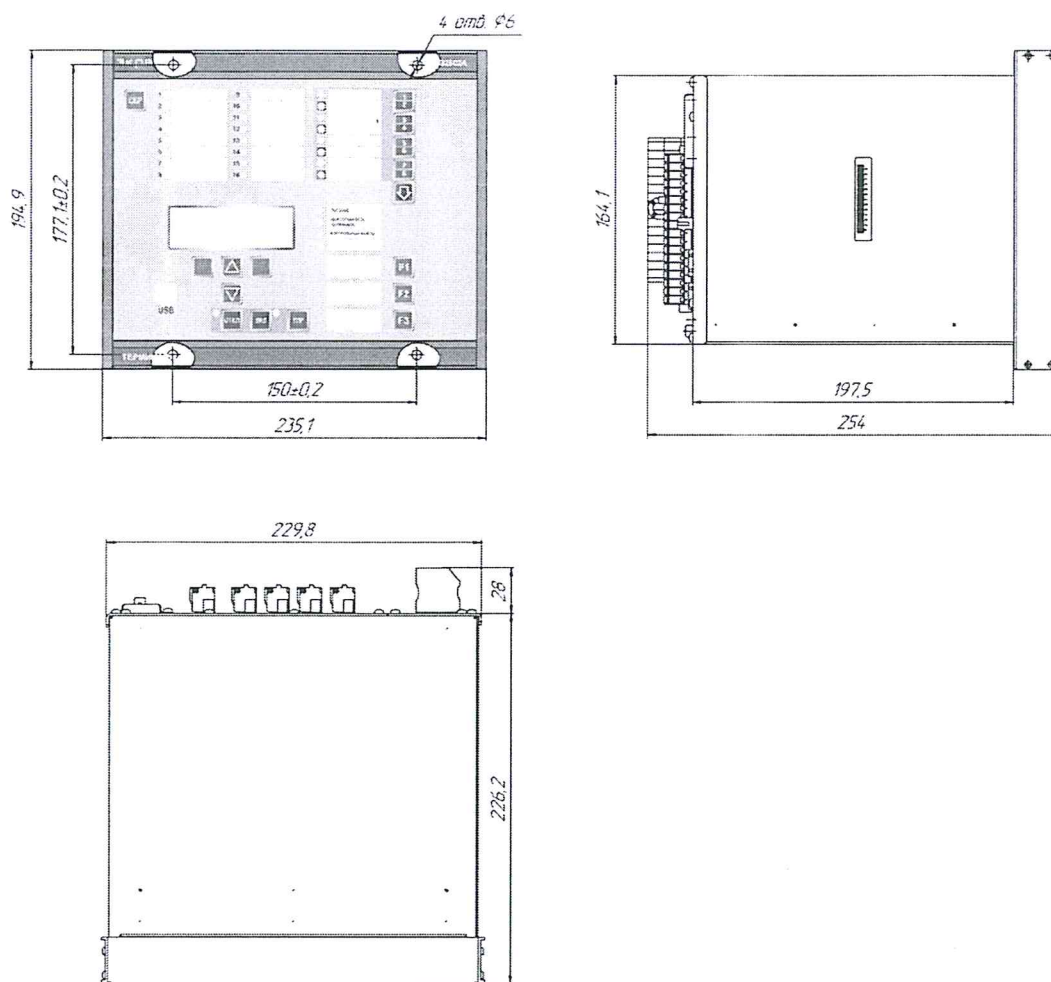

В связи с этим изменились габаритные и присоединительные размеры, а также чертеж отверстий для внутреннего монтажа устройства (вырез в панели под установку).

В уже разработанных проектных решениях, в случае необходимости замены ранее выпущенных терминалов БЭ2502А, следует применять терминалы в обновленном конструктиве с переходной панелью, позволяющей выполнить монтаж терминала в месте установки.

Приложение. Габаритные и присоединительные размеры терминала БЭ2502А на 1 л.

С уважением,
Заместитель генерального директора -
технический директор

В.А. Наумов

Рисунок 1 – Габаритные и присоединительные размеры терминалов БЭ2502А

Рисунок 2 – Рекомендуемый чертеж отверстий для внутреннего монтажа устройства (вырез в панели под установку)