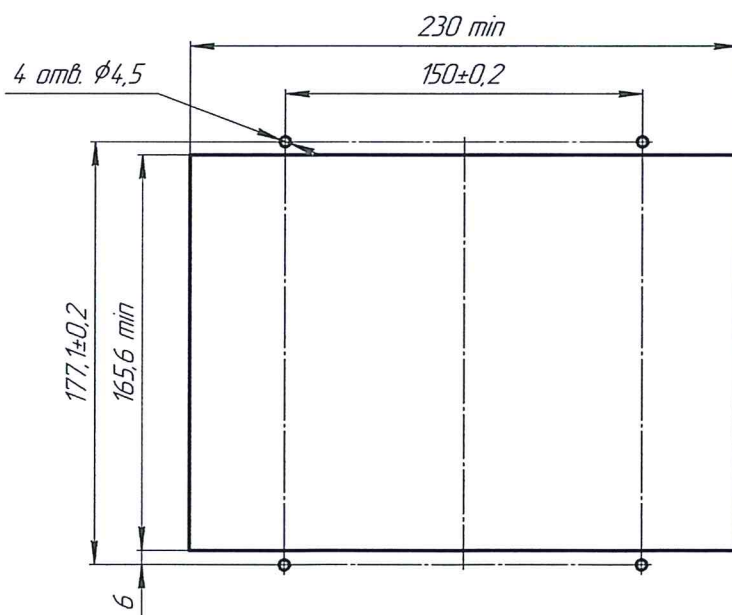

В связи с этим изменились габаритные и присоединительные размеры, а также чертеж отверстий для внутреннего монтажа устройства (вырез в панели под установку).

В уже разработанных проектных решениях, в случае необходимости замены ранее выпущенных терминалов БЭ2502А, следует применять терминалы в обновленном конструктиве с переходной панелью, позволяющей выполнить монтаж терминала в месте установки.

Приложение. Габаритные и присоединительные размеры терминала БЭ2502А на 1 л.

С уважением,
Заместитель генерального директора -
технический директор

В.А. Наумов

Рисунок 1 – Габаритные и присоединительные размеры терминалов БЭ2502А

Рисунок 2 – Рекомендуемый чертеж отверстий для внутреннего монтажа устройства (вырез в панели под установку)